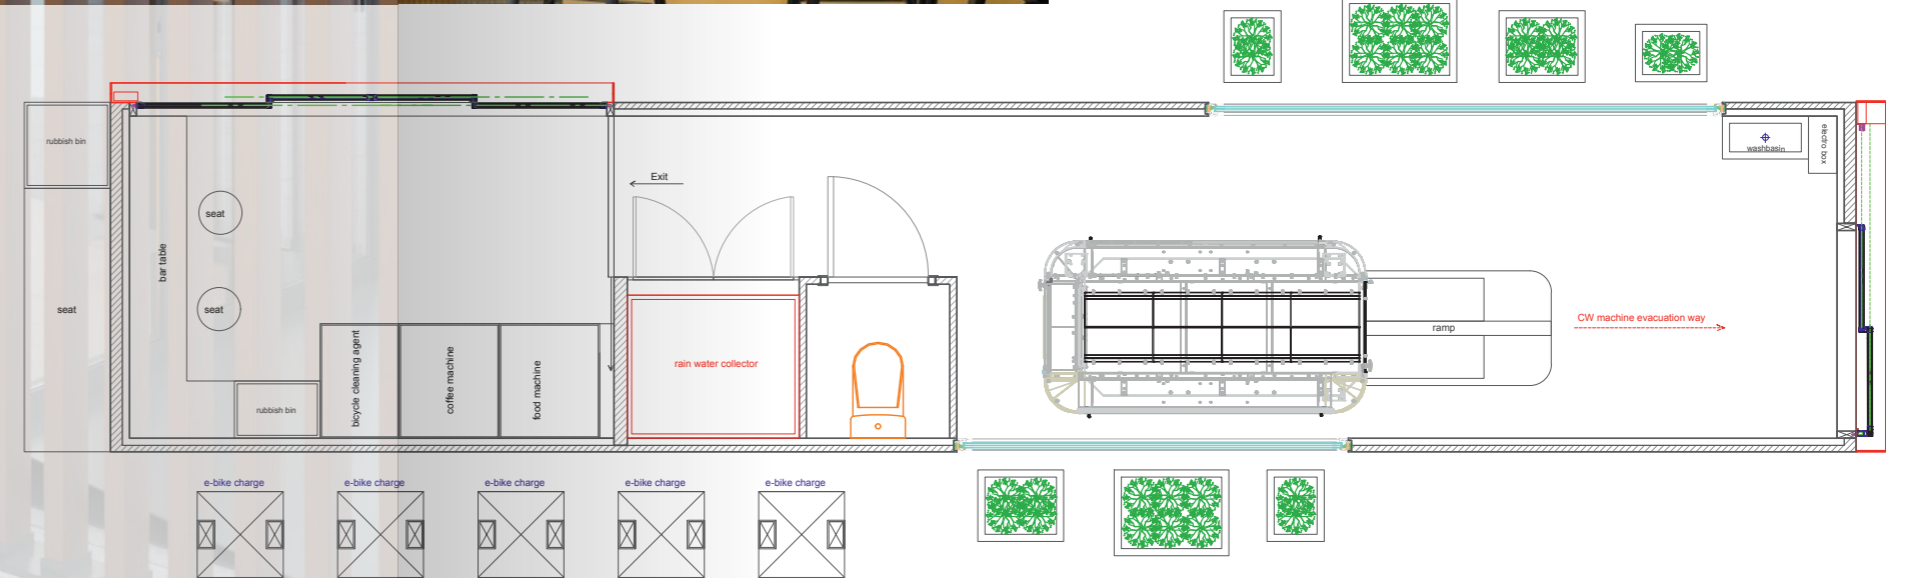

Ilustración conceptual

Ilustración conceptual

cycleWASH

Servicio
Reunión
Estacionamiento

POINT

Con nuestros cycleWASH POINT queremos crear espacios modernos para las necesidades de todos los amantes de la bicicleta en las zonas urbanas. Los centros de movilidad de las ciudades son especialmente adecuados como emplazamiento.

Gracias a su estructura modular, los cycleWASH POINT se pueden adaptar específicamente a las necesidades del lugar: además del lavadero de bicicletas, en un Service POINT también se ofrecen servicios de reparación y mantenimiento. El Meeting POINT combina el lavadero de bicicletas cycleWASH con una cafetería. La variante Parking POINT ofrece aparcamientos seguros para bicicletas y, por tanto, es especialmente adecuada para las zonas de Park & Ride del transporte público.

Otras características como el suministro de energía mediante un sistema solar, la recogida de agua de lluvia y las estaciones de carga de bicicletas eléctricas completan la solución de movilidad.