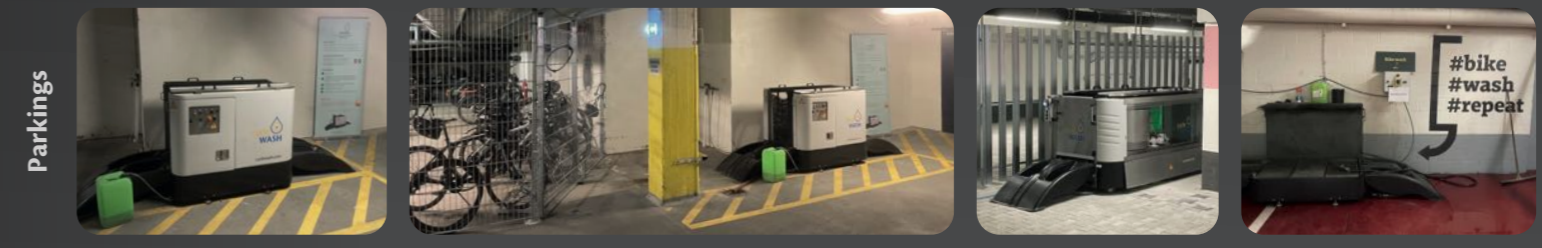

Ejemplos prácticos

Más de 200 maquinas en más de 40 ciudades de 17 paises

Salas de bicis

Centros de lavado

Parkings

¡Apariencia expresiva!

La colocación de los sistemas de lavado de bicicletas cycleWASH en el punto de venta refuerza la imagen de tu empresa y aumenta el interés del público y los medios. Demuestra que has sabido adaptarte a los nuevos tiempos y amplía tu oferta de servicios para un número cada vez mayor de bicicletas. ¡La revolución del tráfico ya está aquí!

Eventos

Hoteles & compañías

Tiendas de bicicletas

mini ESTACION

La estacion de lavado manual

¡Lo suficientemente compacto para transportarlo en carriles bici!

mini SERIES

Modular. Actualízalo en cualquier momento.
 Por ejemplo, empieza con una mini ESTACION y despues mejoralo con un mini UNO o mini DUO.

ESTACION

UNO

DUO

ESTACION + DUO + SECADO

Go

El mas compacto sistema de lavado de bicis

cycleWASH Robotico presenta:

Pro Limpieza y secado de bicicletas totalmente automático

El gatillo está apretado hasta el fondo

Secado integrado

Compresor de alto rendimiento

Limpieza ultrasonica

Energía solar, fuera de la red

Un sistema de lavado asistido por IA

Inteligente

Automatizado