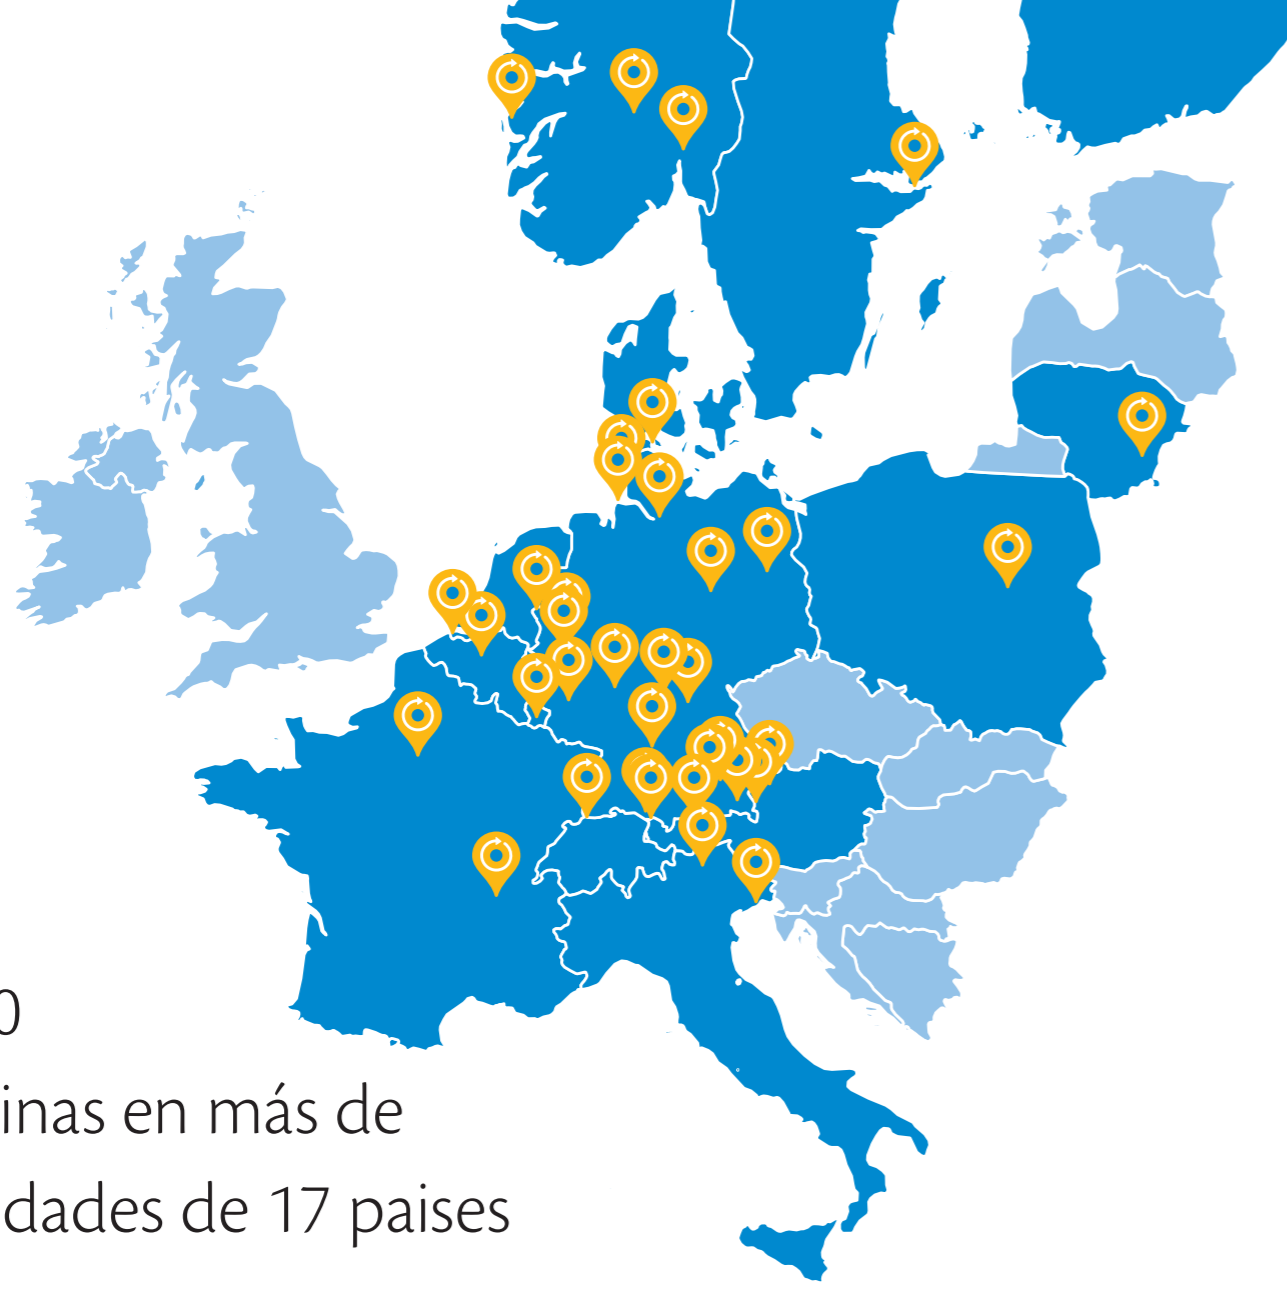

El mejor lavado
para tu bicicleta

cycle WASH

Sistemas de limpie-
za robóticos con
inteligencia artificial

*Reconocido por sus
avanzados sistemas
de lavado de bicis*

La familia de sistemas

Sistema de lavado de bicis cycleWASH — Unico en el mundo!

Ejemplos prácticos

Más de 200 maquinas en más de 40 ciudades de 17 paises

Salas de bicis

Centros de lavado

Parkings

¡Apariencia expresiva!

La colocación de los sistemas de lavado de bicicletas cycleWASH en el punto de venta refuerza la imagen de tu empresa y aumenta el interés del público y los medios. Demuestra que has sabido adaptarte a los nuevos tiempos y amplía tu oferta de servicios para un número cada vez mayor de bicicletas. ¡La revolución del tráfico ya está aquí!