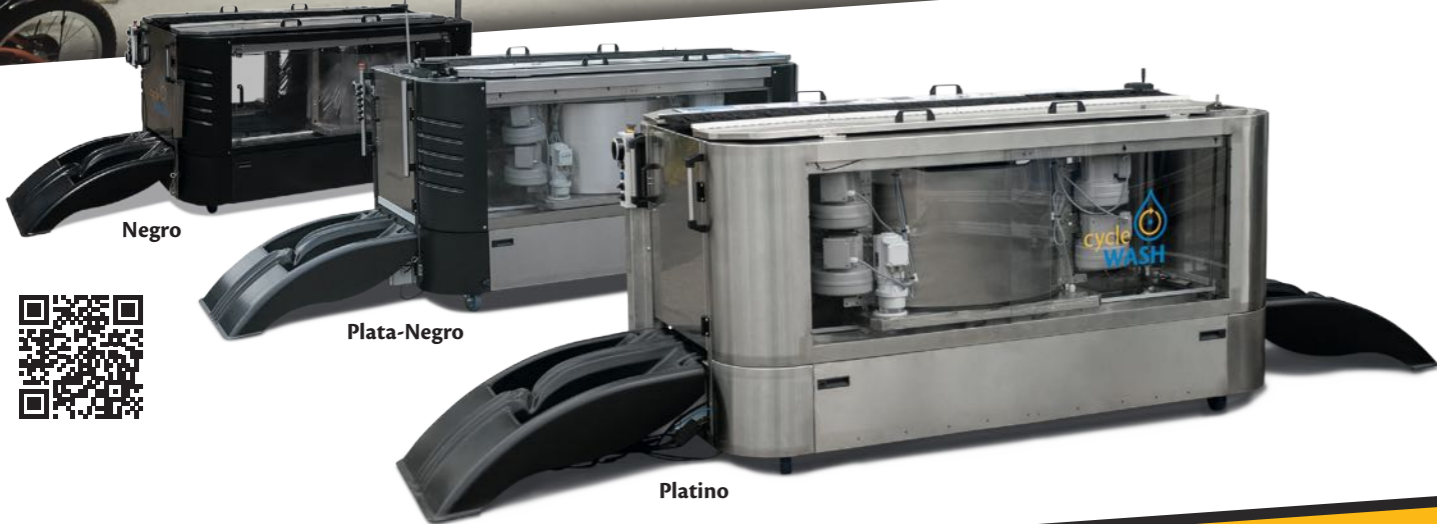

Eventos

Hoteles & compañías

Tiendas de bicicletas

mini ESTACION

La estacion de lavado manual

¡Lo suficientemente compacto para transportarlo en carriles bici!

mini SERIES

Modular. Actualízalo en cualquier momento.
 Por ejemplo, empieza con una mini ESTACION y despues mejoralo con un mini UNO o mini DUO.

ESTACION

UNO

DUO

ESTACION + DUO + SECADO

Go

El mas compacto sistema de lavado de bicis

cycleWASH Robotico presenta:

Pro Limpieza y secado de bicicletas totalmente automático